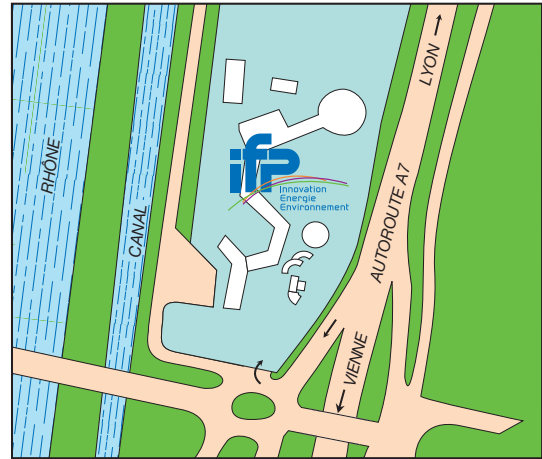

IFP-Lyon

Rond-point de l'échangeur de Solaize
BP 3 - 69360 Solaize - France
Tel. : + 33 4 78 02 20 20

Moyens d'accès

En avion :

Aéroport Lyon-Saint Exupéry
Autoroute A43 en direction de Lyon,
puis prendre le boulevard périphérique,
direction Marseille, puis Autoroute A7

En train :

Gares SNCF Lyon-Perrache
ou Lyon Part-Dieu,
puis prendre un taxi

Par la route :

De Lyon à Solaize :
Autoroute A7 (direction Vienne-Marseille),
Sortie SOLAIZE,
au rond-point première à droite

How to get there

By road:

From Lyon to Solaize:
Take the A7 highway (towards Vienne-
Marseille)
to the SOLAIZE exit,
first right at the round about